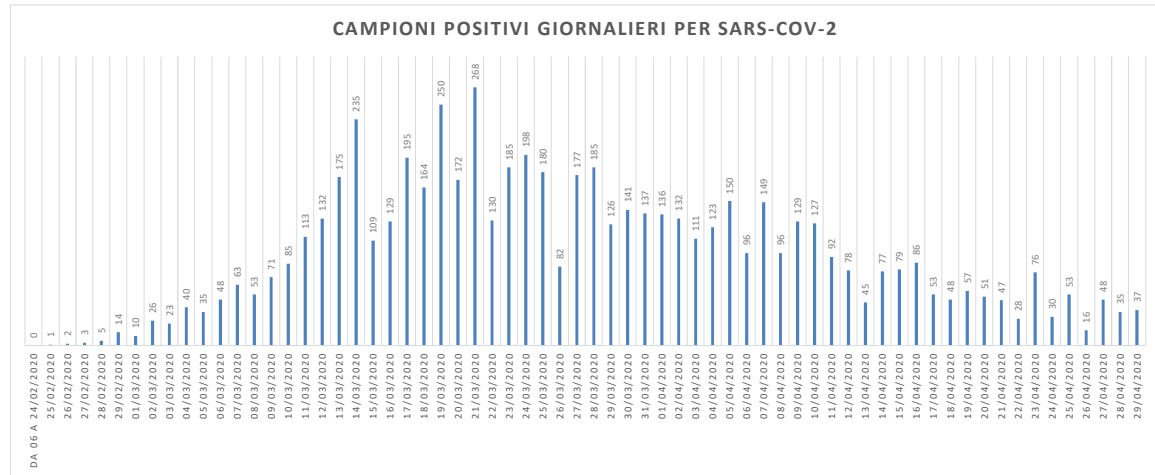

giorno	Campioni Positivi giornalieri per SARS-CoV-2	Campioni complessivamente testati/giorno
da 06 a 24/02/2020	0	14
25/02/2020	1	5
26/02/2020	2	8
27/02/2020	3	19
28/02/2020	5	19
29/02/2020	14	33
01/03/2020	10	36
02/03/2020	26	64
03/03/2020	23	89
04/03/2020	40	126
05/03/2020	35	173
06/03/2020	48	230
07/03/2020	63	218
08/03/2020	53	216
09/03/2020	71	187
10/03/2020	85	219
11/03/2020	113	251
12/03/2020	132	311
13/03/2020	175	333
14/03/2020	235	386
15/03/2020	109	300
16/03/2020	129	335
17/03/2020	195	537
18/03/2020	164	403
19/03/2020	250	658
20/03/2020	172	570
21/03/2020	268	651
22/03/2020	130	373
23/03/2020	185	465
24/03/2020	198	667
25/03/2020	180	727
26/03/2020	82	437
27/03/2020	177	824
28/03/2020	185	547
29/03/2020	126	548
30/03/2020	141	745
31/03/2020	137	572
01/04/2020	136	647
02/04/2020	132	735
03/04/2020	111	794
04/04/2020	123	780
05/04/2020	150	667
06/04/2020	96	700
07/04/2020	149	913
08/04/2020	96	662
09/04/2020	129	776
10/04/2020	127	1090
11/04/2020	92	997
12/04/2020	78	456
13/04/2020	45	436
14/04/2020	77	662
15/04/2020	79	1107
16/04/2020	86	1012
17/04/2020	53	1283
18/04/2020	48	1086
19/04/2020	57	907
20/04/2020	51	1084
21/04/2020	47	1453
22/04/2020	28	1130
23/04/2020	76	1440
24/04/2020	30	1143
25/04/2020	53	851
26/04/2020	16	510
27/04/2020	48	1044
28/04/2020	35	1227
<b>29/04/2020</b>	<b>37</b>	<b>1268</b>